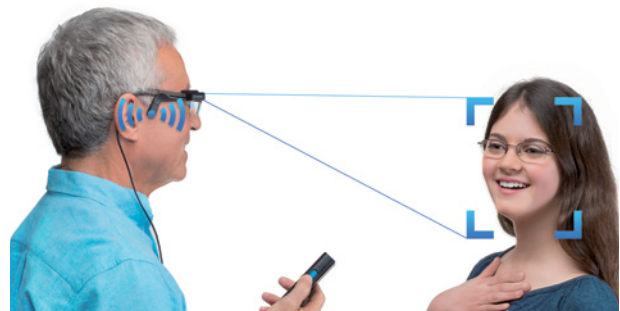

OrCam 1

Die Minikamera mit Vorlese- und Erkennungsfunktion an der Brille

OrCam 1 - eine intelligente Minikamera mit integriertem Lautsprecher, die sich an nahezu jeder handelsüblichen Brille befestigen lässt. Die Basisausführung OrCam MyReader liest gedruckte und digitale Texte vor. Die OrCam MyEye erkennt darüber hinaus Gesichter, Produkte, Farben und Geldscheine. In vielen Lebensbereichen verschafft OrCam Menschen mit Sehbeeinträchtigung oder Leseschwierigkeiten ein großes Stück Unabhängigkeit. Sie ist klein und unauffällig und begleitet den Nutzer in seinem Alltag. Ob bei der Arbeit, im Restaurant oder Café, an der Haltestelle oder im Zug, auf der Terrasse oder im Lieblingssessel - die OrCam ist immer dabei.

OrCam liest Texte

Ob Bücher, Briefe, Verpackungstexte, Zeitungen, Schilder, Speisekarten oder Displayinhalte - OrCam liest jeglichen, in Druckschrift dargestellten Text vor. Ausgelöst wird diese Funktion, wenn Sie mit dem Finger auf den Text zeigen, die Vorlesetaste drücken oder mit aktivierter Blatterkennung nach einigen Sekunden sogar automatisch. Somit eignet sich die OrCam auch bestens für Blinde.

Weitere hilfreiche Funktionen

OrCam kann Ihnen die Farbe von Flächen und Kleidungsstücken nennen. Für die Anzeige der aktuellen Uhrzeit/Datum halten Sie den Arm so, als wollten Sie auf eine Uhr am Handgelenk schauen.

OrCam erkennt Personen

Als Mensch mit beeinträchtigtem Sehvermögen ist es besonders schwer, Bekannte, Freunde oder Geschäftspartner, denen man begegnet, zu erkennen. Sie können Ihrer OrCam MyEye beibringen, die Gesichter der für Sie wichtigen Personen zu erkennen. Diskret flüstert OrCam Ihnen dann den Namen der Person, die auf Sie zukommt bzw. im Raum erkannt wird, ins Ohr. Bei nicht gespeicherten Personen können hilfreiche Informationen angesagt werden, wie z.B. ob die Person, die vor Ihnen steht, ein Kind, ein Mann oder eine Frau ist.